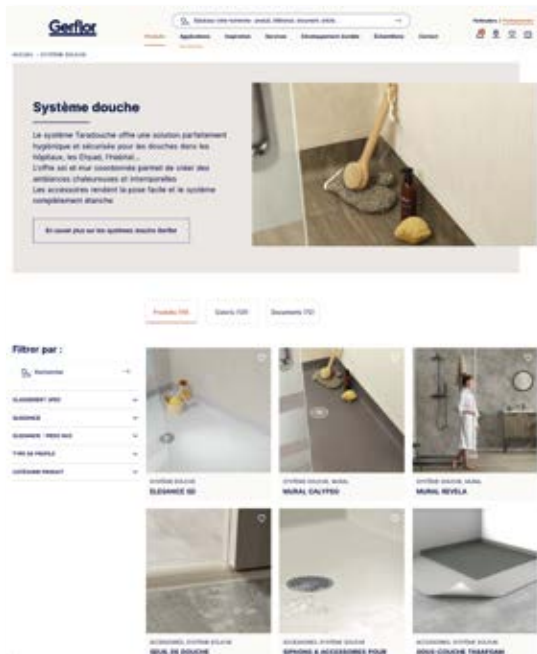

Siphon design / rectangle

Siphon standard / rond

PROFIL SEUIL DE DOUCHE

Descriptif	 <p>SEUIL DE DOUCHE PVC</p> <p>Permet la jonction entre le revêtement PVC de la douche et celui de la chambre</p> <p>0469</p>
Couleurs	<p> Gris 4205 Beige Clair 9301 Taupe 0457 </p>
Avantages	<ul style="list-style-type: none"> • Permet de souder le revêtement de 2 mm ou 3,5 mm grâce au système de languette amovible • Système de soudure avec le revêtement qui garantit une parfaite étanchéité  <p>Conditionnement 10 formats de 3 m</p>
Astuces	<ul style="list-style-type: none"> • Double encollage polychloroprène

Seuil douche PVC

Pour en savoir plus...

Rendez-vous sur www.gerflor.fr pour accéder à toutes les informations complémentaires sur nos produits :

- Modèles de descriptif
- Fiches techniques et éclatés produits
- Fiches entretien
- Documents commerciaux

Jouez avec nos harmonies Sols - Murs et simulez vos ambiances grâce à l'Interior Designer

Le tutoriel de pose Système Taradouche détaillé est également à disposition sur notre site web ou sur notre chaîne Youtube Gerflor France