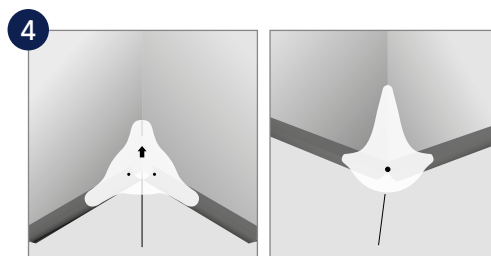

ACCESSOIRES SOL

Clean Corner System IN 058S

Clean Corner System OUT 058R