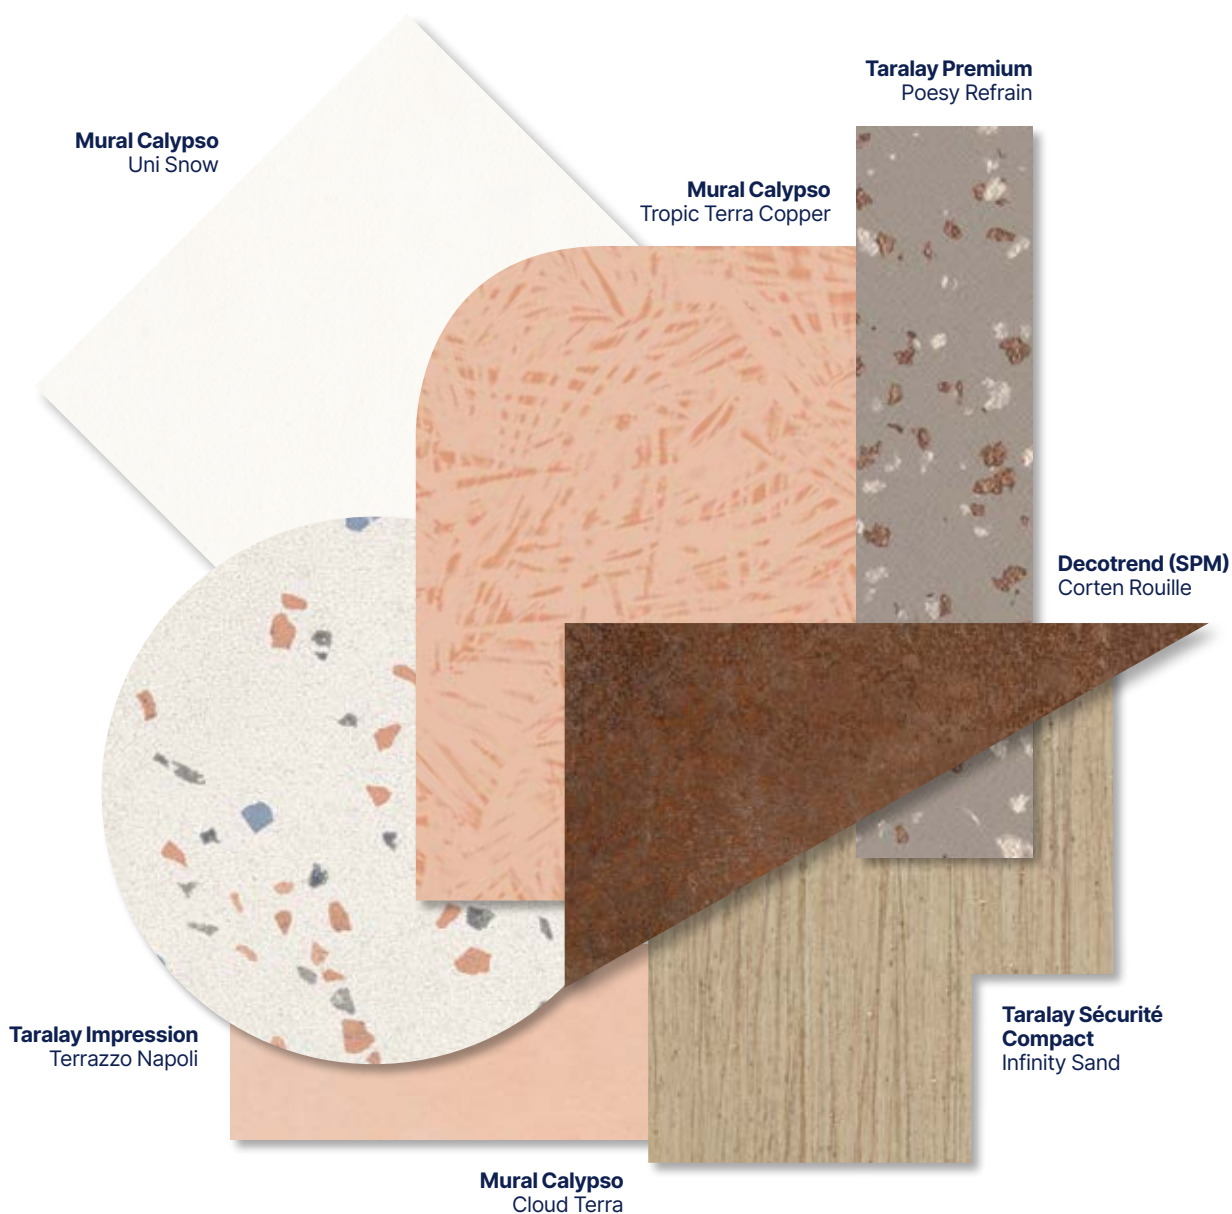

Des collections coordonnables pensées pour tous vos espaces

Au travers de gammes adaptées aux différents environnements et contraintes de vos locaux, **la Direction Artistique conçoit des collections coordonnées en termes de designs, textures et couleurs, permettant un rendu harmonieux entre tous vos espaces.**