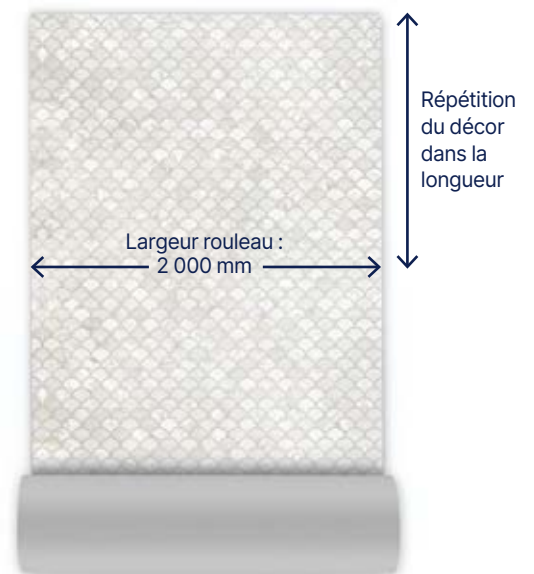

RÉPÉTITION DU DÉCOR

Les décors de la gamme Mural Calypso et Taralay Sécurité Compact Design ont une répétition du motif variable, vous trouverez ci-dessous l'information des 13 décors muraux et des 6 décors sol

Mural Calypso	
Noms décors	Répétition du décor (mm)
Arty	2000×1000
Bamboo	2000×1100
Blossom	2000×1100
Cloud	-
Envol	2000×6000
Fabric	2000×1100
Ginko	2000×1100
Manhattan	2000×1210
Nordic	2000×1100
Tropic	2000×1100
Uni	-
Venice	2000×1000
Verona	2000×2000

Taralay Sécurité Compact	
Noms décors	Répétition du décor (mm)
Esterel Clear New	2000×1000
Esterel Blossom New	2000×1000
Esterel Nut New	2000×1000
Lorca Natural New	2000×1270
Lofter dark grey New	2000×3000
Infinity Sand	2000×1000