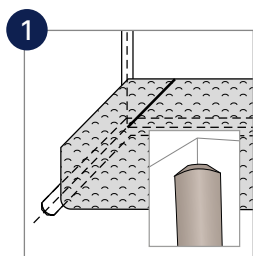

Accessoires pour salle de douche sans bac avec siphon

ACCESSOIRES MURAL

Profilé d'appui pour angle mural : H204

Soudure murale parfaite avec cordon CR40 0585

Profil de diminution 0490

EN COMPLÉMENT

Protection murale Decochoc (SPM)